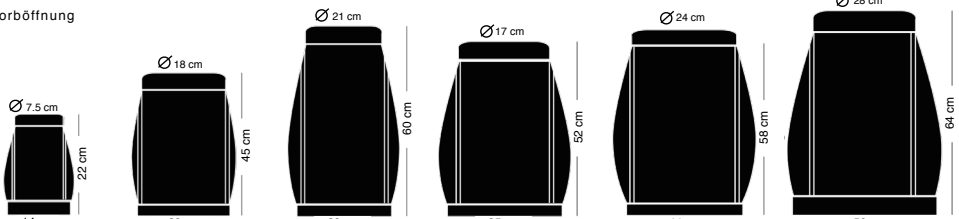

Design 15L - Oriental Gold

Design 03L - Gold Blossom

☞ Korböffnung

1 Stk.	25,00	69,00	89,00	89,00	149,00	198,00
ab 2	23,00	65,00	85,00	85,00	140,00	189,00
ab 4	21,00	62,00	79,00	79,00	135,00	179,00

Lampen inkl. Kabel m. Wippschalter, 220V E27 max. 40 W
Lieferung inkl. Textil-Lampenschirm in Weiss, Gold oder Schwarz