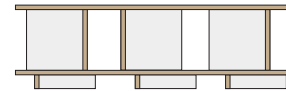

Material: MDF beschichtet, weiß oder anthrazit

Design: eigenwert, Schweiz

Auszeichnungen: Designpreis in Gold – bestes Produkt - Blickfang, Zürich

Grundmodule

Das Grundmodul ist die Basis für jedes Regal. Enthalten sind 3 Bodenwinkel, 1 Tablar, 3 Winkelstützen und einen Deckel. Es kann auch ohne Anbaumodule verwendet werden.

Länge 198 cm / Tiefe 37.5 cm / Höhe 44 cm
weiss oder anthrazit

Länge 160 cm / Tiefe 37.5 cm / Höhe 44 cm
weiss

Anbaumodule hoch

Mit den Anbaumodulen wird das Regal in der Höhe erweitert. Es wird in beliebigen Mengen auf das Grundmodul gestellt und besteht aus 1 Tablar und 3 Winkelstützen.

Länge 198 cm / Tiefe 37.5 cm / Höhe 35 cm
weiss oder anthrazit

Länge 160cm / Tiefe 37.5 cm / Höhe 35 cm
weiss

Anbaumodule niedrig

Mit dem niedrigen Anbaumodul kann das Regal individueller erweitert werden.

Länge 198 cm / Tiefe 37.5 cm / Höhe 24 cm / weiss

Zubehör

Mit einer einfachen Leuchte wird «stell» wohnlicher und mit der cleveren Türe können einzelne Fächer geschlossen werden.

Lowboard

Zusammengestellt aus dem Sortiment des Regalsystems «stell».
1 Grundmodul, 1 Anbaumodul niedrig, 1 Türe und 1 Leuchte