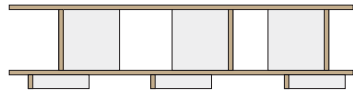

[FALZLINIE]

Tojo-stell ist ein freistehendes, horizontal und vertikal beliebig erweiterbares Regalsystem. Die Grundelemente, Regalboden- und Regalwinkel, werden ohne weitere Befestigungsmittel ineinander gelegt. Aufgrund der einfachen Kombinier- und Erweiterbarkeit kann es vom kleinen freistehenden Sideboard bis zur raumhohen Regalwand genutzt werden

Material: MDF beschichtet, weiß oder anthrazit

Design: eigenwert, Schweiz

Auszeichnungen: Designpreis in Gold – bestes Produkt - Blickfang, Zürich

Grundmodule

Das Grundmodul ist die Basis für jedes Regal. Enthalten sind 3 Bodenwinkel, 1 Tablar, 3 Winkelstützen und einen Deckel. Es kann auch ohne Anbaumodule verwendet werden.

Länge 198 cm / Tiefe 37.5 cm / Höhe 44 cm
weiss oder anthrazit

Länge 160 cm / Tiefe 37.5 cm / Höhe 44 cm
weiss

Anbaumodule hoch

Mit den Anbaumodulen wird das Regal in der Höhe erweitert. Es wird in beliebigen Mengen auf das Grundmodul gestellt und besteht aus 1 Tablar und 3 Winkelstützen.