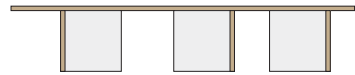

Material: MDF beschichtet, weiß oder anthrazit

Design: eigenwert, Schweiz

Auszeichnungen: Designpreis in Gold – bestes Produkt - Blickfang, Zürich

Grundmodule

Das Grundmodul ist die Basis für jedes Regal. Enthalten sind 3 Bodenwinkel, 1 Tablar, 3 Winkelstützen und einen Deckel. Es kann auch ohne Anbaumodule verwendet werden.

Länge 198 cm / Tiefe 37.5 cm / Höhe 44 cm
weiss oder anthrazit

Länge 160 cm / Tiefe 37.5 cm / Höhe 44 cm
weiss

Anbaumodule hoch

Mit den Anbaumodulen wird das Regal in der Höhe erweitert. Es wird in beliebigen Mengen auf das Grundmodul gestellt und besteht aus 1 Tablar und 3 Winkelstützen.

Länge 198 cm / Tiefe 37.5 cm / Höhe 35 cm
weiss oder anthrazit

Länge 160cm / Tiefe 37.5 cm / Höhe 35 cm
weiss

Anbaumodule niedrig

Mit dem niedrigen Anbaumodul kann das Regal individueller erweitert werden.