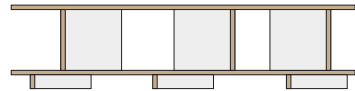

Tojo™

innovation is our drive.

stell – Das clevere Regalsystem

Tojo-stell ist ein freistehendes, horizontal und vertikal beliebig erweiterbares Regalsystem. Die Grundelemente, Regalboden- und Regalwinkel, werden ohne weitere Befestigungsmittel ineinander gelegt. Aufgrund der einfachen Kombinier- und Erweiterbarkeit kann es vom kleinen freistehenden Sideboard bis zur raumhohen Regalwand genutzt werden

Material: MDF beschichtet, weiß oder anthrazit

Design: eigenwert, Schweiz

Auszeichnungen: Designpreis in Gold – bestes Produkt - Blickfang, Zürich

Grundmodule

Das Grundmodul ist die Basis für jedes Regal. Enthalten sind 3 Bodenwinkel, 1 Tablar, 3 Winkelstützen und einen Deckel. Es kann auch ohne Anbaumodule verwendet werden.

Länge 198 cm / Tiefe 37.5 cm / Höhe 44 cm
weiss oder anthrazit

Länge 160 cm / Tiefe 37.5 cm / Höhe 44 cm
weiss

Anbaumodule hoch

Mit den Anbaumodulen wird das Regal in der Höhe erweitert. Es wird in beliebigen Mengen auf das Grundmodul gestellt und besteht aus 1 Tablar und 3 Winkelstützen.

Länge 198 cm / Tiefe 37.5 cm / Höhe 24 cm / weiss

Zubehör

Mit einer einfachen Leuchte wird «stell» wohnlicher und mit der cleveren Türe können einzelne Fächer geschlossen werden.

Lowboard

Zusammengestellt aus dem Sortiment des Regalsystems «stell».
1 Grundmodul, 1 Anbaumodul niedrig, 1 Türe und 1 Leuchte