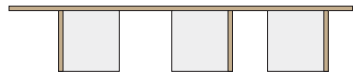

Material: MDF beschichtet, weiß oder anthrazit

Design: eigenwert, Schweiz

Auszeichnungen: Designpreis in Gold – bestes Produkt - Blickfang, Zürich

Grundmodule

Das Grundmodul ist die Basis für jedes Regal. Enthalten sind 3 Bodenwinkel, 1 Tablar, 3 Winkelstützen und einen Deckel. Es kann auch ohne Anbaumodule verwendet werden.

Länge 198 cm / Tiefe 37.5 cm / Höhe 44 cm
weiss oder anthrazit

Länge 160 cm / Tiefe 37.5 cm / Höhe 44 cm
weiss

Anbaumodule hoch

Mit den Anbaumodulen wird das Regal in der Höhe erweitert. Es wird in beliebigen Mengen auf das Grundmodul gestellt und besteht aus 1 Tablar und 3 Winkelstützen.