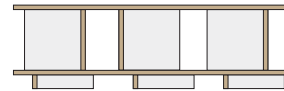

Material: MDF beschichtet, weiß oder anthrazit

Design: eigenwert, Schweiz

Auszeichnungen: Designpreis in Gold – bestes Produkt - Blickfang, Zürich

Grundmodule

Das Grundmodul ist die Basis für jedes Regal. Enthalten sind 3 Bodenwinkel, 1 Tablar, 3 Winkelstützen und einen Deckel. Es kann auch ohne Anbaumodule verwendet werden.

Länge 198 cm / Tiefe 37.5 cm / Höhe 44 cm
weiss oder anthrazit

Länge 160 cm / Tiefe 37.5 cm / Höhe 44 cm
weiss

Anbaumodule hoch

Mit den Anbaumodulen wird das Regal in der Höhe erweitert. Es wird in beliebigen Mengen auf das Grundmodul gestellt und besteht aus 1 Tablar und 3 Winkelstützen.